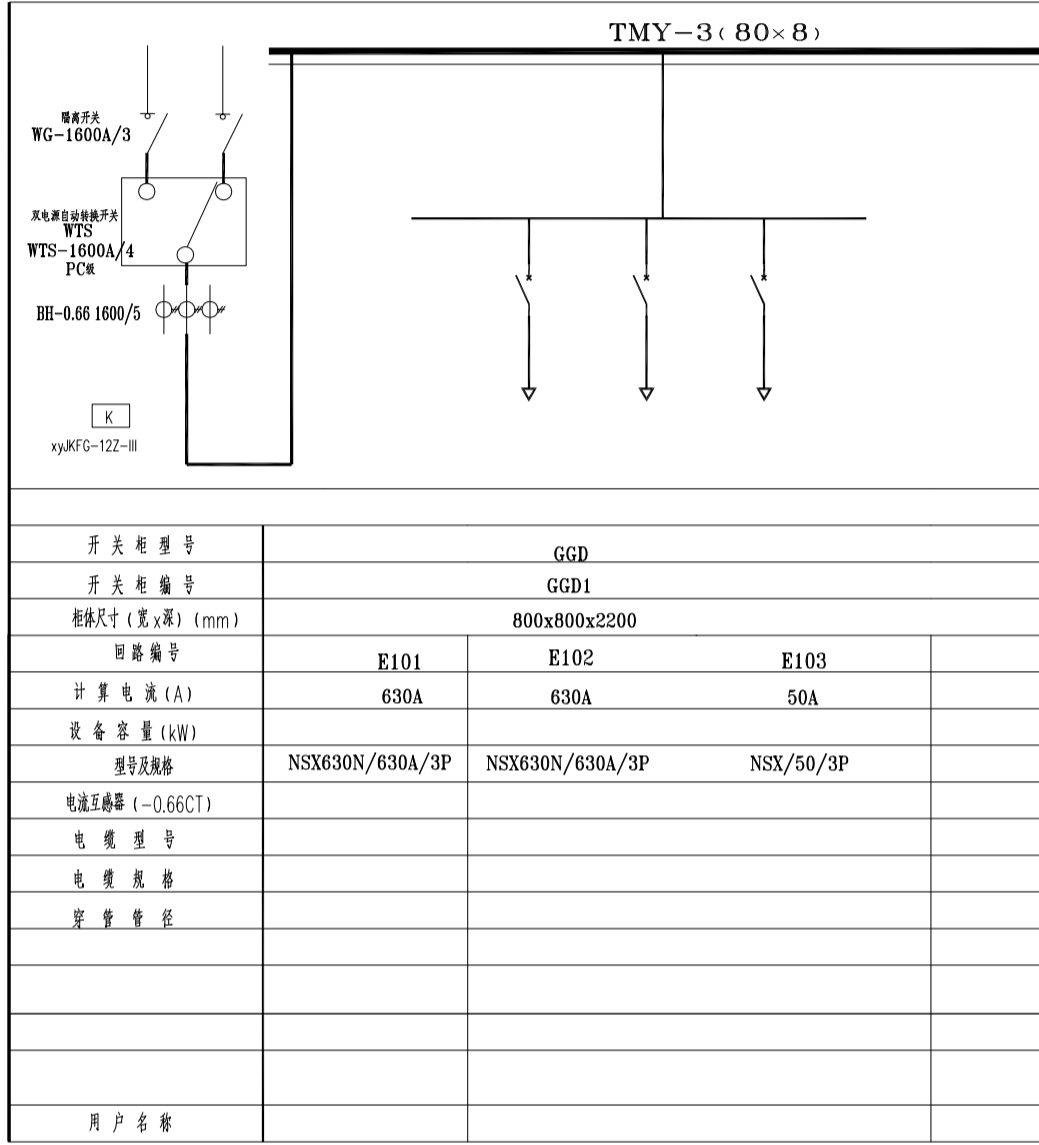

配电箱一

低压配电系统图 (新增)

位于负一层变配电房

配电箱三

低压配电系统图 (新增元件)

住院二部一楼旧改造

配电箱二

低压配电系统图 (新增)