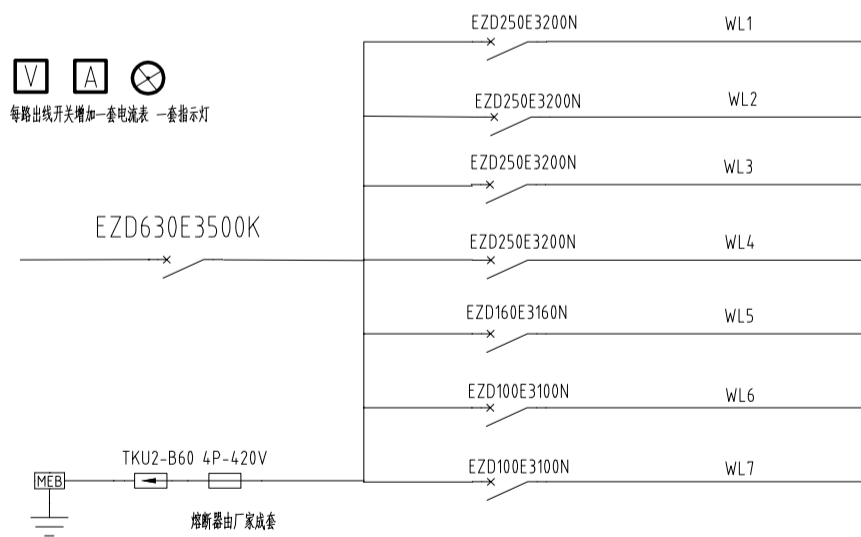

配电箱一

低压配电系统图 (新增)

位于负一层变配电房

配电箱三

低压配电系统图 (新增元件)

住院二部一楼旧改造

配电箱二

低压配电系统图 (新增)

住院二部一楼