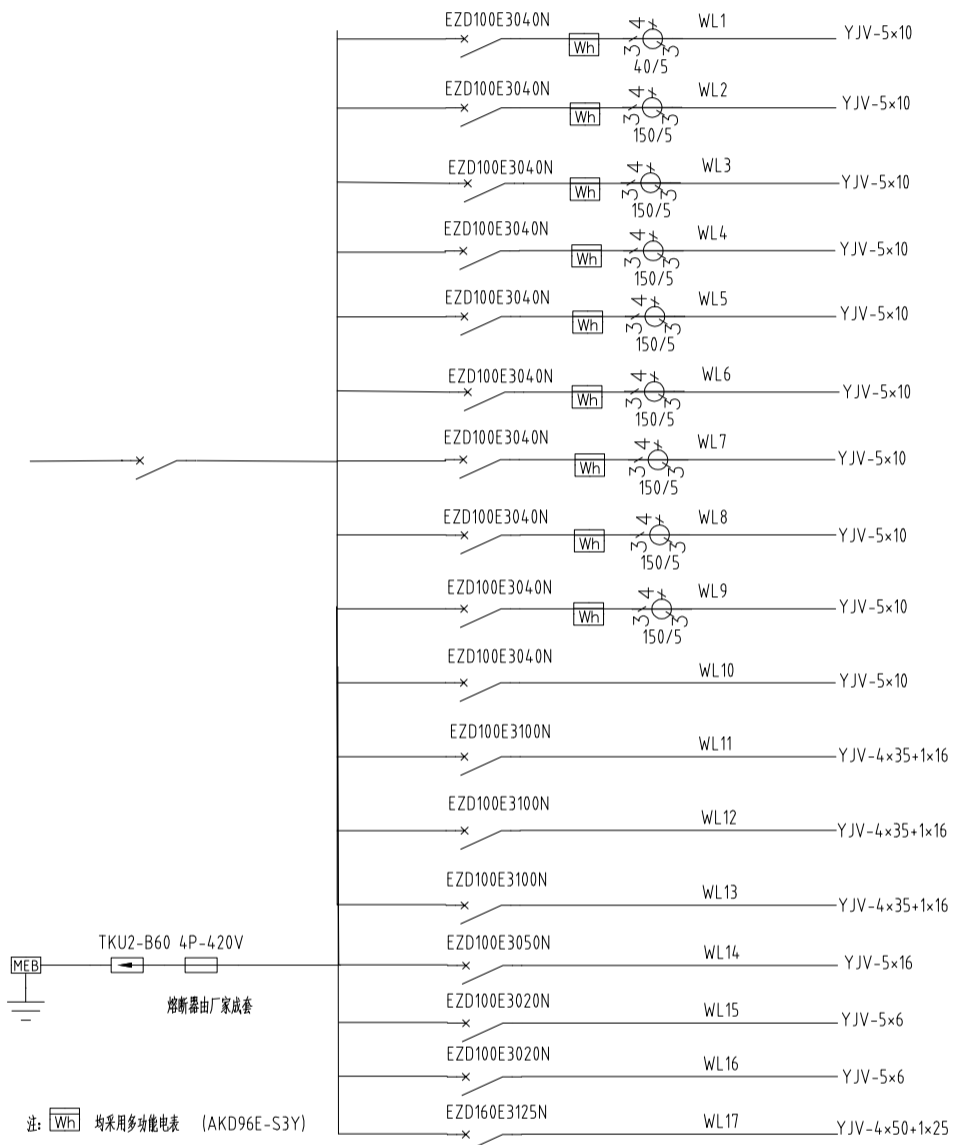

配电箱一

低压配电系统图 (新增)

位于负一层变配电房

配电箱三

低压配电系统图 (新增元件)

住院二部一楼旧改造

配电箱二

低压配电系统图 (新增)

住院二部一楼